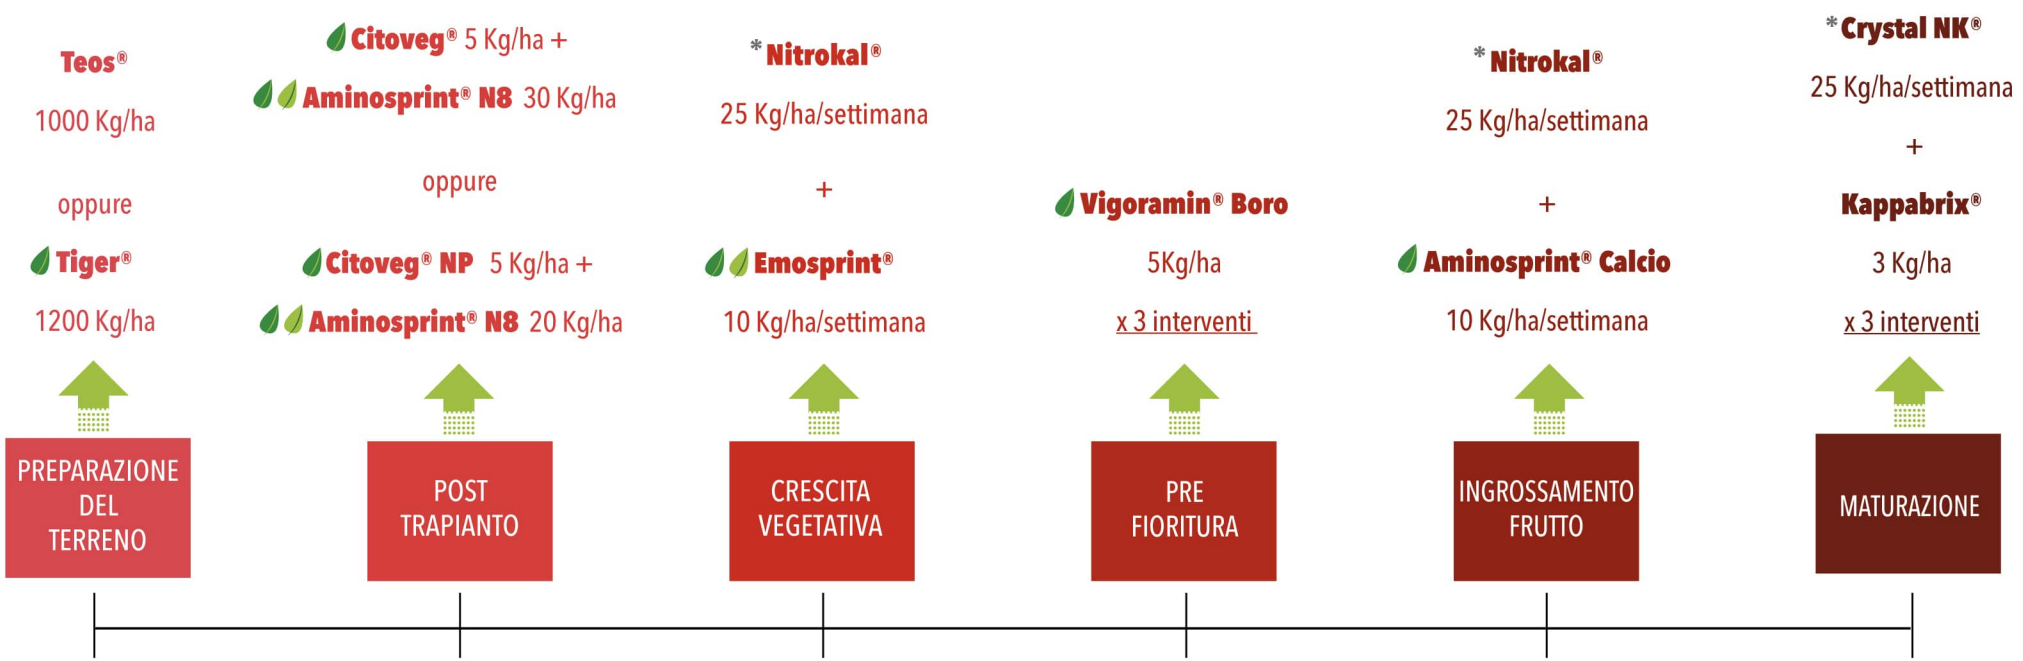

# LA CONCIMAZIONE DEL POMODORO DA INDUSTRIA

= Prodotto consentito in agricoltura biologica

= Prodotto certificato AIAB

\* Prodotto a marchio Delta sas

Le suddette dosi hanno valore indicativo e possono variare in rapporto alle caratteristiche pedoclimatiche di ogni zona.